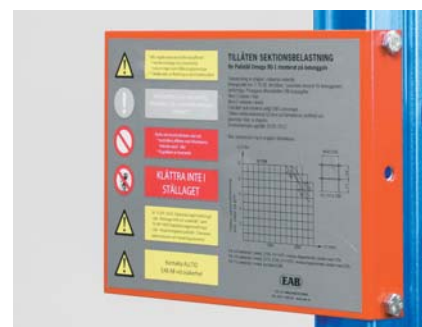

Kantavuustaulukko - asennettava näkyvälle paikalle.