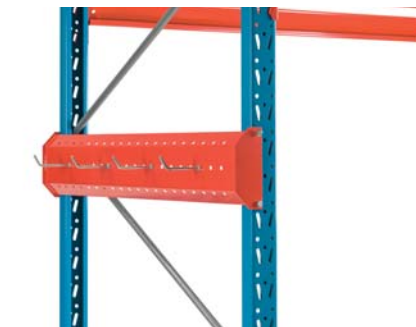

Teline työkaluille - asennetaan päättyyn.