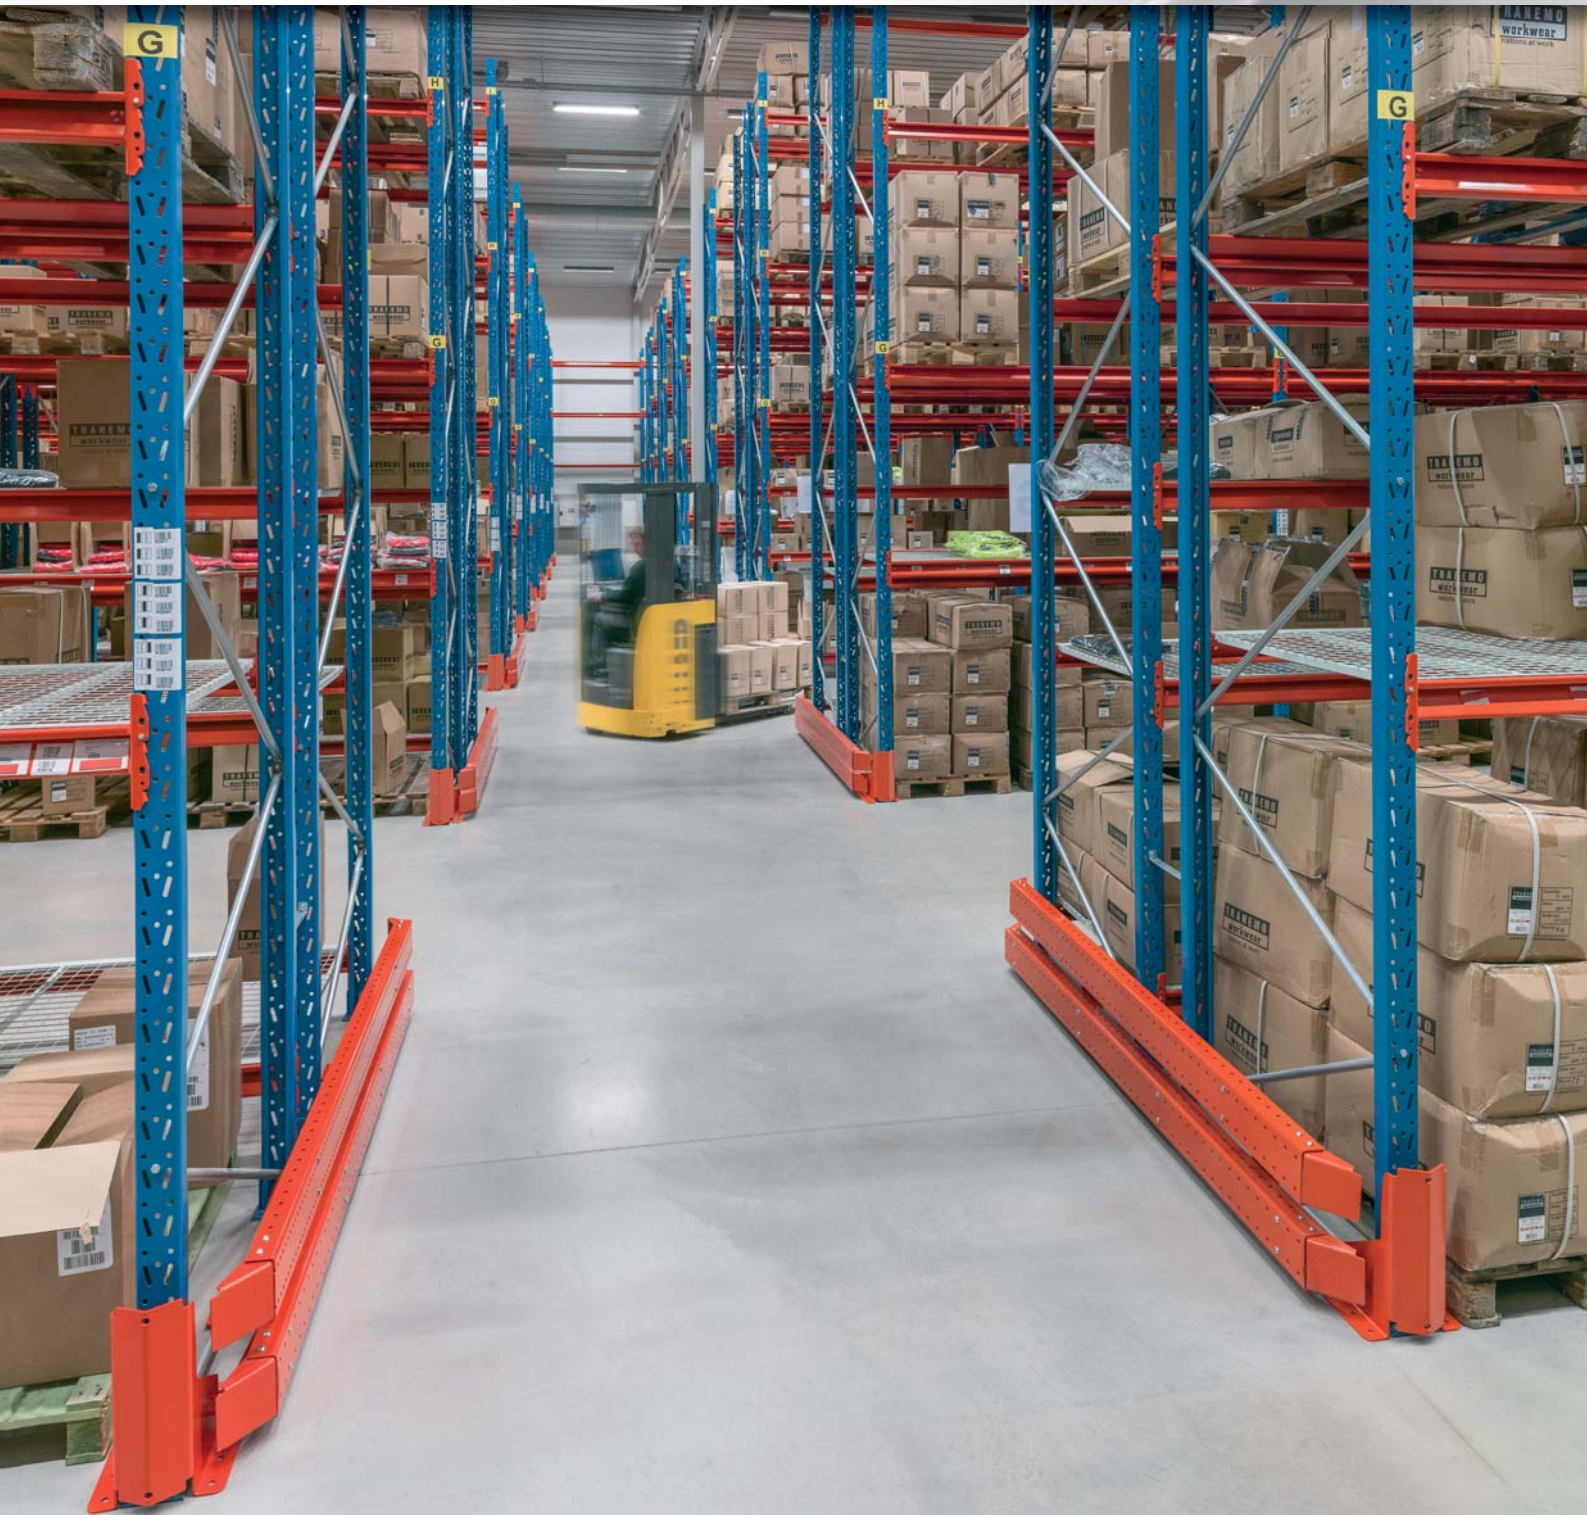

# KUORMALAVAHYLLY ALFA

EAB:n kuormalavahylly kattaa vakiona laajan valikoiman eri levyisiä, syvyisiä ja korkeisia hyllyjä. Monipuolisilla lisävarusteilla rakennetaan tehokas ja toimiva varasto. Varastokalusteet valmistetaan kokonaisuudessaan omassa tehtaassa Smålandsstenarissa. Näin voidaan taata täsmälliset toimitukset myös asiakaskohtaisissa ratkaisuisissa.