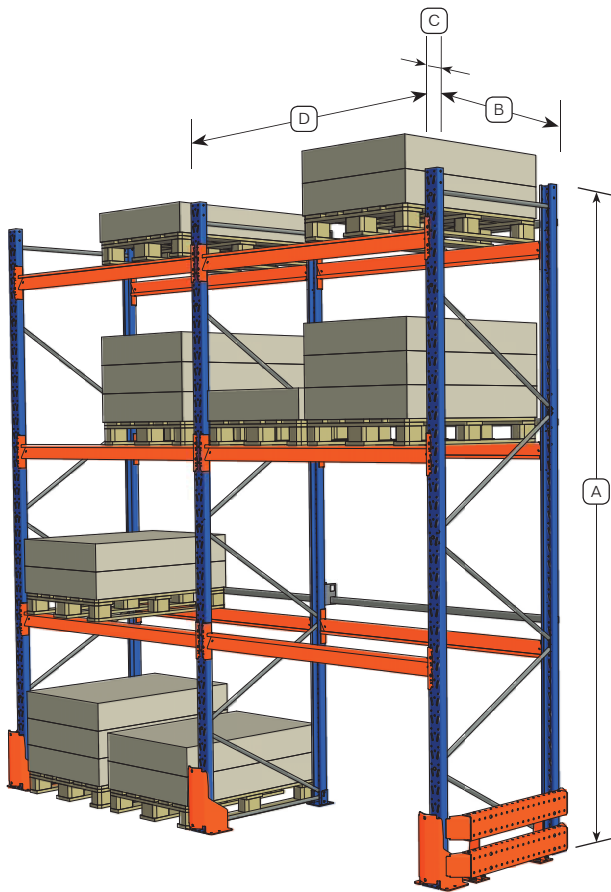

**Välipalkki** - kuormalavojen pitkäsvukäsittelyyn. Ruuvikiinnitys.

**Puolilava-alusta/tunnelisuoja** - Mahdollistaa eri kokoisten kuormalavojen varastoinnin, estää lavojen putoamisen trukkitunneliin.

**Kantavuustaulukko** - asennettava näkyvälle paikalle.

**Teline työkaluille** - asennetaan päättyyn.

**Poimintataso** - asennetaan päättyyn.

**Jakoseinä** - Korkeus 315 mm. Esim. levyjen pystyvarastointiin.

**Jakouloke** - Pituus 500 mm. Pitkän tavaran pystyvarastointiin.

**Haarukkatilapalkki** - Korkeus 80 mm - levyjen varastointiin.

1. Poimintaa vetatasoilta.

2. Hyllystöhissivarasto

3. Poimintaa poimintatasolta

4. Kapeakäytävävarasto

# Fakta

EAB:n kuormalavahylly on perusteellisesti suunniteltu ja valmistettu kokonaisuus, jossa turvallisuus ja toimivuus ovat etusijalla.

Kuormalavahylly koostuu ainoastaan kahdesta komponentista; päädyistä ja vaakapalkkeista, jotka stabilisoivat kehärakenteen.