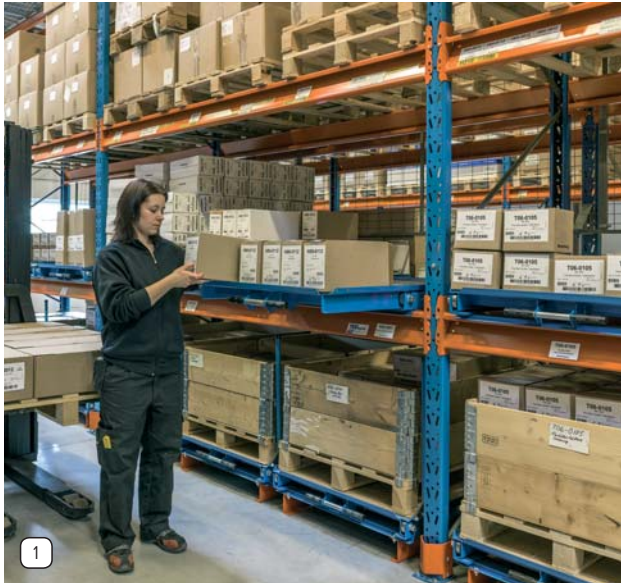

**Teline työkaluille** - asennetaan päättyyn.

**Poimintataso** - asennetaan päättyyn.

**Jakoseinä** - Korkeus 315 mm. Esim. levyjen pystyvarastointiin.

**Jakouloke** - Pituus 500 mm. Pitkän tavaran pystyvarastointiin.

**Haarukkatilapalkki** - Korkeus 80 mm - levyjen varastointiin.

1. Poimintaa vetatasoilta.

2. Hyllystöhissivarasto

3. Poimintaa poimintatasolta

4. Kapeakäytävävarasto

# Fakta

EAB:n kuormalavahylly on perusteellisesti suunniteltu ja valmistettu kokonaisuus, jossa turvallisuus ja toimivuus ovat etusijalla.

Kuormalavahylly koostuu ainoastaan kahdesta komponentista; päädyistä ja vaakapalkkeista, jotka stabilisoivat kehärakenteen.