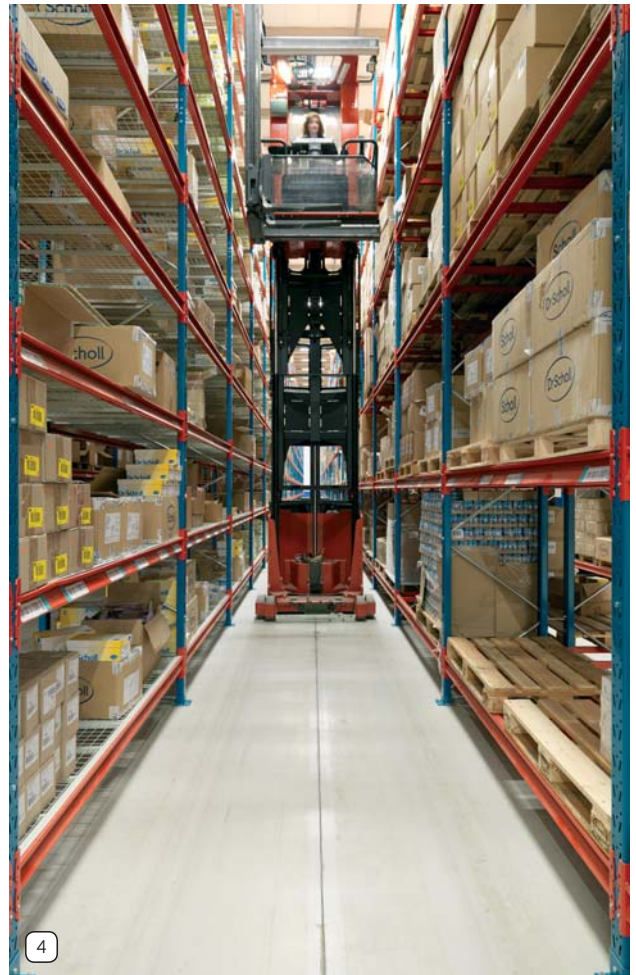

1. Poimintaa vetatasoilta.

2. Hyllystöhissivarasto

3. Poimintaa poimintatasolta

4. Kapeakäytävävarasto