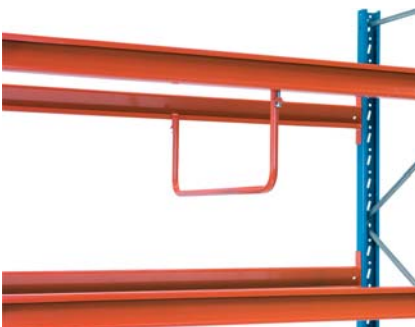

**Teline työkaluille** - asennetaan päättyyn.

**Poimintataso** - asennetaan päättyyn.

**Jakoseinä** - Korkeus 315 mm. Esim. levyjen pystyvarastointiin.

**Jakouloke** - Pituus 500 mm. Pitkän tavaran pystyvarastointiin.

**Haarukkatilapalkki** - Korkeus 80 mm - levyjen varastointiin.

1. Poimintaa vetatasoilta.

2. Hyllystöhissivarasto

3. Poimintaa poimintatasolta

4. Kapeakäytävävarasto